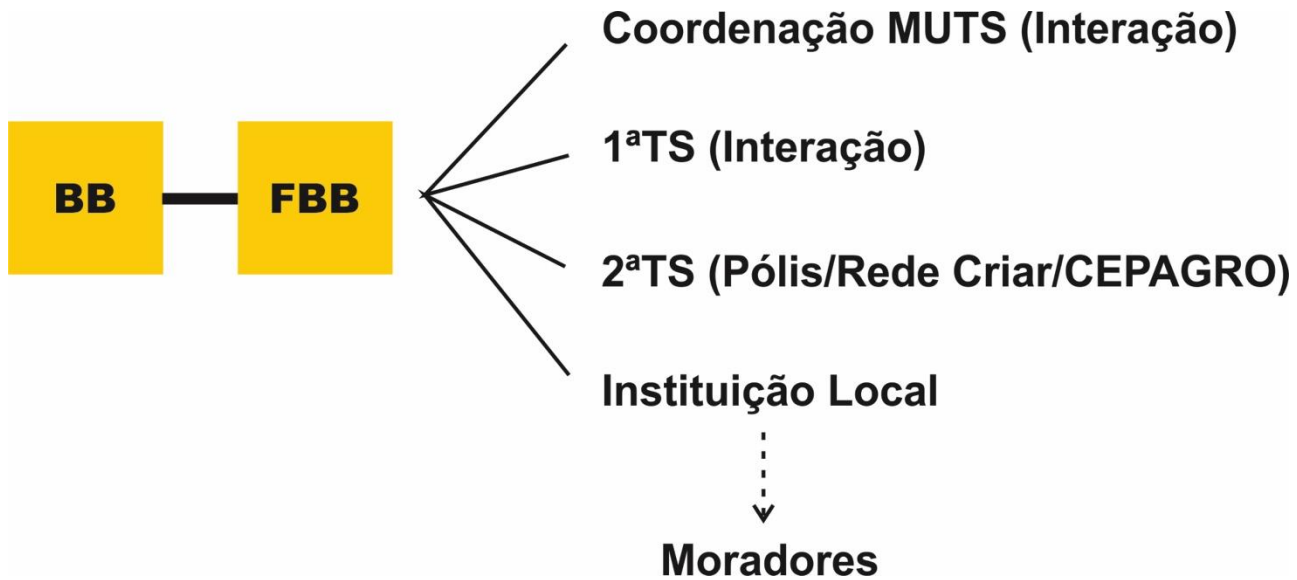

Moradia Urbana
com Tecnologia Social

ABRANGÊNCIA DO PROJETO MUTS

124 EMPREENDIMENTOS

84 MUNICÍPIOS, 22 ESTADOS

83.284 UNIDADES HABITACIONAIS

CERCA DE 330.000 PESSOAS

Moradia Urbana
com Tecnologia Social

Moradia Urbana
com Tecnologia Social